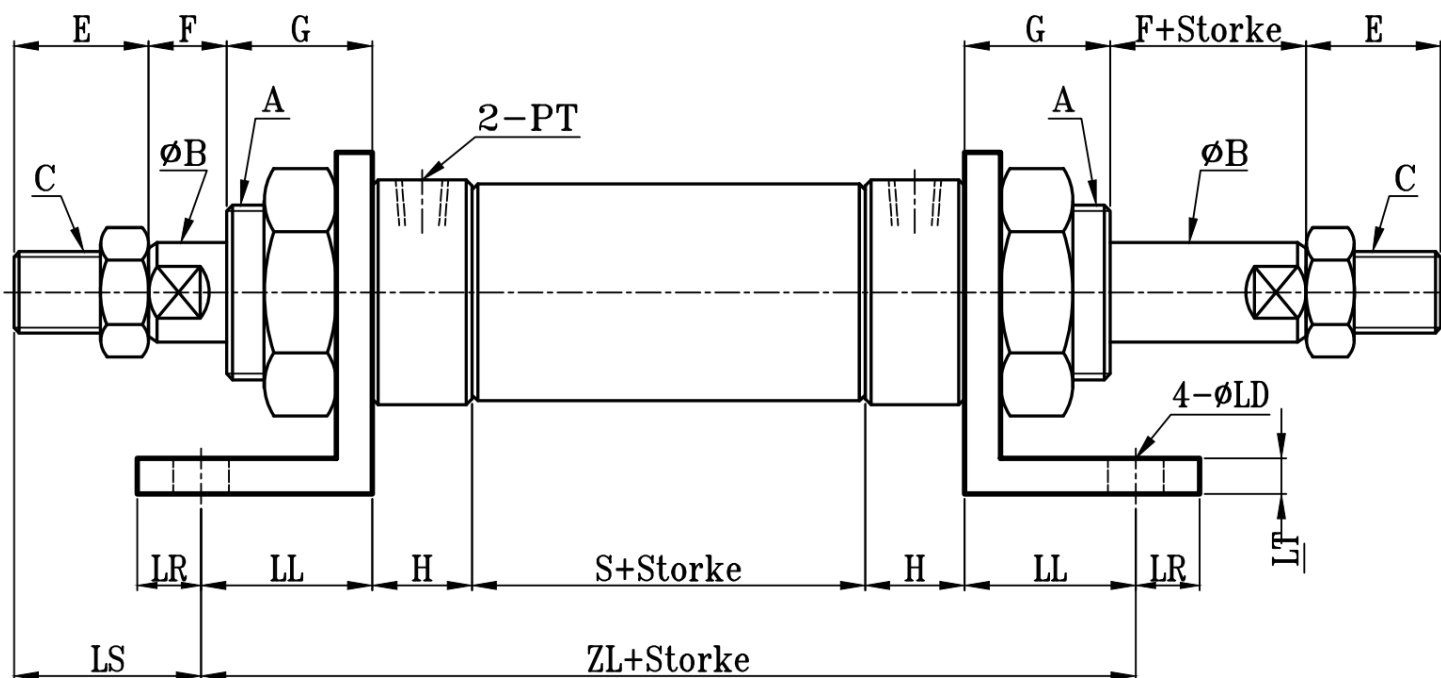

SOB:SOB+LB(架) TYPE

小型圓型低壓油壓缸LB架尺寸圖 7Mpa S0 series LB Dimensional Features

SOD:SOD+LB(架) TYPE

缸径 BORE	SOB-SOD TYPE														LB TYPE							
	A	φB	C	E	F	G	H	φI	P	P1	PT	S	LS	ZL	φLD	LH	LN	LL	LR	LT	LX	LY
Φ16	M22xP1.5	10	M8xP1.25	20	11	20	16	27	71	8	1/8	55	19	151	9	50	30	32	13	6	36	55
Φ20	M26xP1.5	12	M10xP1.25	25	11	20	16	32	71	8	1/8	55	24	151	9	50	30	32	13	6	36	55
Φ25	M26xP1.5	14	M12xP1.25	25	11	20	16	32	71	8	1/8	55	24	151	9	50	30	32	13	6	36	55
Φ32	M30xP1.5	16	M14xP1.5	30	15	25	21	39	83	10.5	1/4	62	33	178	9	63	40	37	13	8	42	65
Φ40	M40xP2.0	18	M16xP1.5	30	15	25	21	49	83	10.5	1/4	62	30	184	11	80	48	40	15	10	50	75