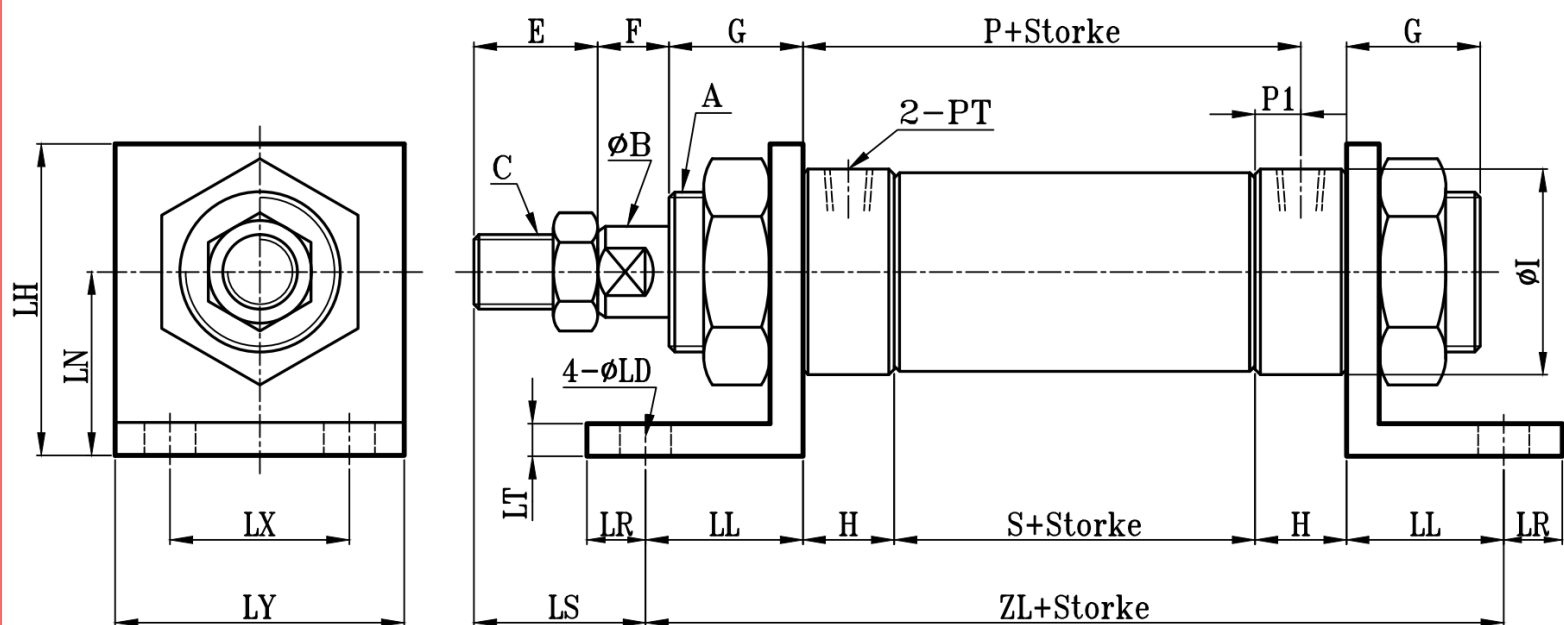

SOB:SOB+LB(架) TYPE

小型圓型低壓油壓缸LB架尺寸圖 7Mpa S0 series LB Dimensional Features

SOD:SOD+LB(架) TYPE

缸径 BORE	SOB-SOD TYPE														LB TYPE							
	A	φB	C	E	F	G	H	φI	P	P1	PT	S	LS	ZL	φLD	LH	LN	LL	LR	LT	LX	LY
Φ16	M22xP1.5	10	M8xP1.25	20	11	20	16	27	71	8	1/8	55	19	151	9	50	30	32	13	6	36	55
Φ20	M26xP1.5	12	M10xP1.25	25	11	20	16	32	71	8	1/8	55	24	151	9	50	30	32	13	6	36	55
Φ25	M26xP1.5	14	M12xP1.25	25	11	20	16	32	71	8	1/8	55	24	151	9	50	30	32	13	6	36	55
Φ32	M30xP1.5	16	M14xP1.5	30	15	25	21	39	83	10.5	1/4	62	33	178	9	63	40	37	13	8	42	65
Φ40	M40xP2.0	18	M16xP1.5	30	15	25	21	49	83	10.5	1/4	62	30	184	11	80	48	40	15	10	50	75