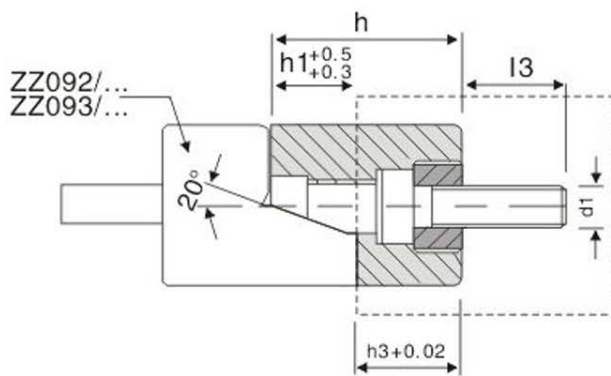

## 定位塊 / locking block sets

M材質 Material	硬度
	Hardness
1.2343	HRC50°~56°

型號/Type	尺寸/dimension							
	h3	l3	r3	d3	h	b	a	h1
JHN11/20x20x10	12	12	4	M5	22	20	20	10
JHN11/20x40x10							40	
JHN11/25x25x12	14	13	5	M6	26	25	25	12
JHN11/25x40x12							40	
JHM11/32x32x16	18	15	6	M8	34	32	32	16
JHN11/32x50x16							50	

## 定位塊

材質 Material	硬度
	Hardness
1.2343	HRC50°~56°

型號/Type	尺寸/dimension							
	h3	l3	r	d3	h	b	a	h1
JHN12/20x20x10	22	12	4	M5	22	20	20	10
JHN12/20x40x10							40	
JHN12/25x25x12	26	13	5	M6	26	25	25	12
JHN12/25x40x12							40	
JHN12/32x32x16	34	15	6	M8	34	32	32	16
JHN12/32x50x16							50	