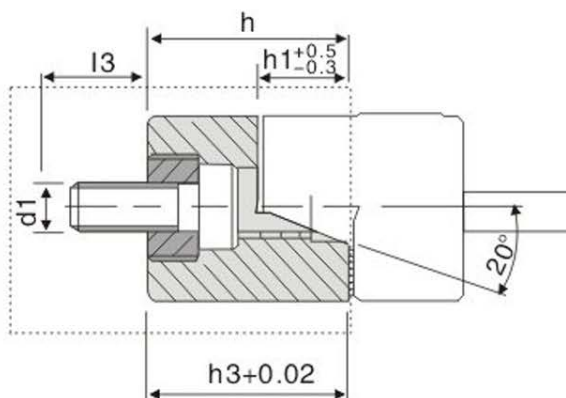

## 定位塊 / locking block sets

M材質 Material	硬度
	Hardness
1.2343	HRC50°~56°

型號/Type	尺寸/dimension							
	h3	l3	r3	d3	h	b	a	h1
JHN11/20x20x10	12	12	4	M5	22	20	20	10
JHN11/20x40x10							40	
JHN11/25x25x12	14	13	5	M6	26	25	25	12
JHN11/25x40x12							40	
JHM11/32x32x16	18	15	6	M8	34	32	32	16
JHN11/32x50x16							50	

## 定位塊

材質 Material	硬度
	Hardness
1.2343	HRC50°~56°

型號/Type	尺寸/dimension							
	h3	l3	r	d3	h	b	a	h1
JHN12/20x20x10	22	12	4	M5	22	20	20	10
JHN12/20x40x10							40	
JHN12/25x25x12	26	13	5	M6	26	25	25	12
JHN12/25x40x12							40	
JHN12/32x32x16	34	15	6	M8	34	32	32	16
JHN12/32x50x16							50	