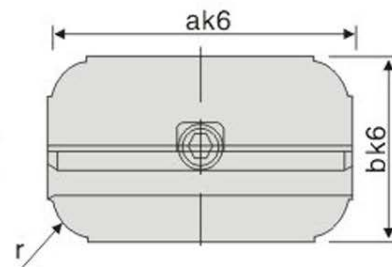

## 定位塊 / locking block sets

M材質 Material	硬度
	Hardness
1.2343	HRC50°~56°

型號/Type	尺寸/dimension							
	h3	l3	r3	d3	h	b	a	h1
JHN11/20x20x10	12	12	4	M5	22	20	20	10
JHN11/20x40x10							40	
JHN11/25x25x12	14	13	5	M6	26	25	25	12
JHN11/25x40x12							40	
JHM11/32x32x16	18	15	6	M8	34	32	32	16
JHN11/32x50x16							50	

## 定位塊

材質 Material	硬度
	Hardness
1.2343	HRC50°~56°

型號/Type	尺寸/dimension							
	h3	l3	r	d3	h	b	a	h1
JHN12/20x20x10	22	12	4	M5	22	20	20	10
JHN12/20x40x10							40	
JHN12/25x25x12	26	13	5	M6	26	25	25	12
JHN12/25x40x12							40	
JHN12/32x32x16	34	15	6	M8	34	32	32	16
JHN12/32x50x16							50	