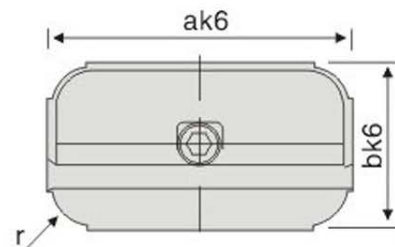

## 定位塊 / locking block sets

M材質 Material	硬度
	Hardness
1.2343	HRC50°~56°

型號/Type	尺寸/dimension							
	h3	l3	r3	d3	h	b	a	h1
JHN11/20x20x10	12	12	4	M5	22	20	20	10
JHN11/20x40x10							40	
JHN11/25x25x12	14	13	5	M6	26	25	25	12
JHN11/25x40x12							40	
JHM11/32x32x16	18	15	6	M8	34	32	32	16
JHN11/32x50x16							50	

## 定位塊

材質 Material	硬度
	Hardness
1.2343	HRC50°~56°

型號/Type	尺寸/dimension							
	h3	l3	r	d3	h	b	a	h1
JHN12/20x20x10	22	12	4	M5	22	20	20	10
JHN12/20x40x10							40	
JHN12/25x25x12	26	13	5	M6	26	25	25	12
JHN12/25x40x12							40	
JHN12/32x32x16	34	15	6	M8	34	32	32	16
JHN12/32x50x16							50	